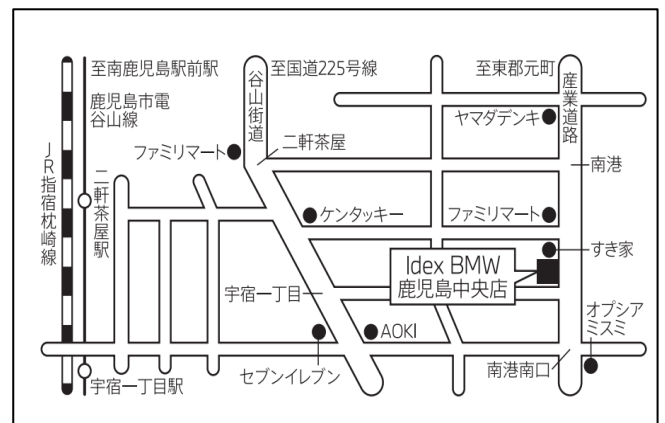

2022年8月26日
株式会社イデックスオート・ジャパン

Idex BMW鹿児島中央店新設オープンのお知らせ

株式会社イデックスオート・ジャパン(本社:福岡市、代表取締役社長:高田 敏道)の子会社である株式会社イデックスバイエルンモーターズ(本社:鹿児島市、代表取締役社長:足立 一仁)は、2022年8月27日(土)にBMW正規ディーラーの「Idex BMW鹿児島中央店」を新設オープンいたします。

2020年より仮店舗として営業開始し、新車・中古車販売・アフターサービスに取り組んで参りましたが、多くの国産・輸入車ディーラーが立ち並ぶ鹿児島市新栄町エリアへ店舗を新設し、営業を開始致します。現在の仮店舗については、BPS 鹿児島中央店として運営を継続し中古車販売を実施いたします。

一面ガラス張りの新ショールームには、常時4台の新車が展示され、新車引き渡しスペースとしてのハンドオーバーエリアや最新のCI家具を備えた商談スペースを設けます。また、敷地内には最新設備を備えたサービス・ワークショップを併設し、短時間かつ高品質なアフターサービスを提供いたします。

プレミアムブランドであるBMWの「駆けぬける喜び」を、一人でも多くのお客様に提供し、BMW正規ディーラーとして地域の皆様にご満足頂けるよう努めて参ります。

なお、詳細については下記の通りといたします。

明るくゆとりあるスペースで皆様により快適にご利用いただけるものと存じます。皆様のご来場をスタッフ一同心よりお待ちしております。

■「Idex BMW鹿児島中央店」店舗イメージ

■周辺地図